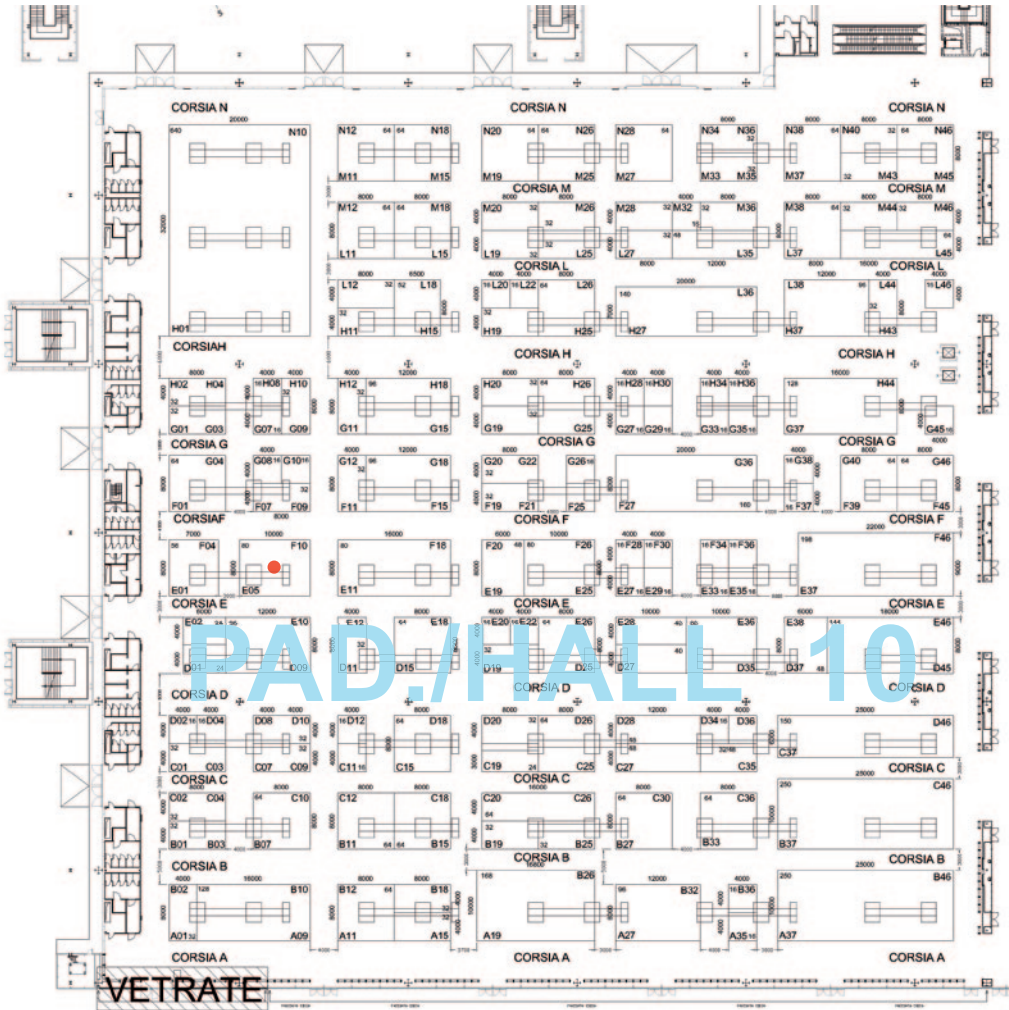

Pad./Hall 10

Pianta assegnazioni/
Stand allocation

Azienda/Company: **NUOVA DEFIM**

Planimetria generale Pad. 10 Floor plan Hall 10

INGRESSO PRINCIPALE Pad. 10
MAIN ENTRANCE Hall 10

FIERA MILANO RHO: PLANIMETRIA GENERALE MILAN FAIRGROUNDS, RHO: VENUE OVERALL PLAN

DETTAGLIO AREA ESPOSITIVA STAND LOCATION