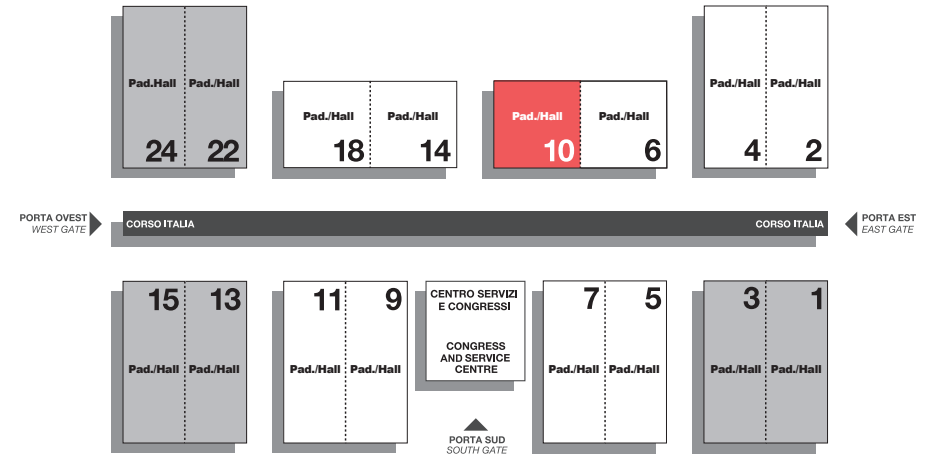

Pad./Hall 10

Pianta assegnazioni/
Stand allocation

Azienda/Company: **NUOVA DEFIM**

Planimetria generale Pad. 10 Floor plan Hall 10

INGRESSO PRINCIPALE Pad. 10
MAIN ENTRANCE Hall 10

FIERA MILANO RHO: PLANIMETRIA GENERALE MILAN FAIRGROUNDS, RHO: VENUE OVERALL PLAN

DETTAGLIO AREA ESPOSITIVA STAND LOCATION